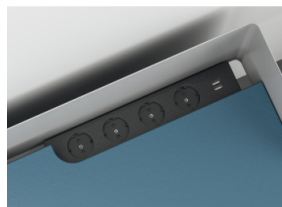

Tischleuchte 505 €
versch. Farben

Hocker 131 €
versch. Farben

Bürostuhl 369 €

4 Steckdosen + 2 USB

HÄFELE Jobtisch

- 900 x 660 oder 1200 x 800mm
- höhenverstellbar: 625 - 1275mm
- komplett montiert bis zu Ihrer Haustür
- inkl. 4 Steckdosen und zwei USB-Anschlüssen
- magnetische Rückwand mit Magneten und integrierte Unterbauschublade in Gestellfarbe
- farblich konfigurierbar nach Ihren Wünschen